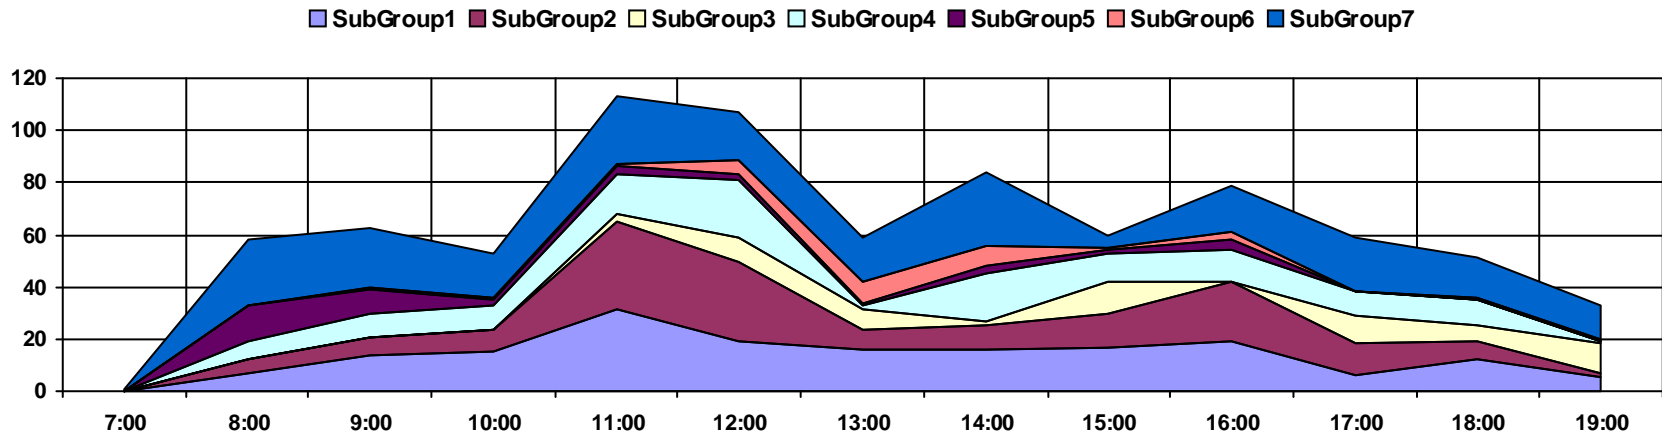

| <i>Group</i> | <i># of Calls</i> | <i>Avg Talk Time in Seconds</i> | <i>Avg Dur in Seconds</i> | <i>Total Dur in Minutes</i> |
|--------------------------|-------------------|---------------------------------|---------------------------|-----------------------------|
| Remote_WorkGroup1 | | | | |
| <i>SubGroup1</i> | 53 | 142 | 153 | 125 |
| <i>SubGroup2</i> | 138 | 86 | 103 | 237 |
| WorkGroup1 | | | | |
| <i>SubGroup1</i> | 124 | 74 | 89 | 193 |
| <i>SubGroup2</i> | 22 | 33 | 54 | 19 |
| <i>SubGroup3</i> | 61 | 69 | 90 | 87 |
| <i>SubGroup4</i> | 125 | 45 | 70 | 140 |

| <i>Group</i> | <i># of Calls</i> | <i>Avg Talk Time in Seconds</i> | <i>Avg Dur in Seconds</i> | <i>Total Dur in Minutes</i> |
|------------------|-------------------|---------------------------------|---------------------------|-----------------------------|
| <i>SubGroup5</i> | 39 | 46 | 67 | 44 |
| <i>SubGroup6</i> | 31 | 300 | 311 | 150 |
| <i>SubGroup7</i> | 227 | 76 | 98 | 367 |